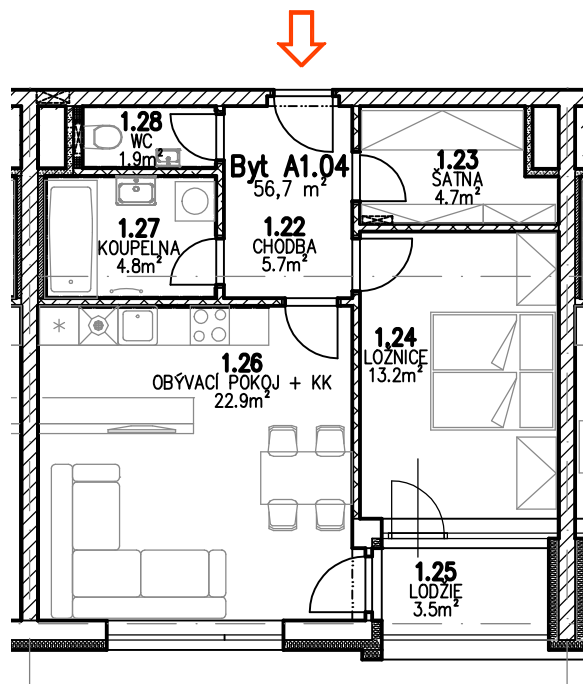

Bytové domy Erbenova Hlinsko - etapa A

BYT A1.04

LEGENDA MÍSTNOSTÍ

Číslo	Jméno	Plocha (m ²)
1.22	CHODBA	5,7
1.23	ŠATNA	4,7
1.24	LOŽNICE	13,2
1.25	LODŽIE	3,5
1.26	OBÝVACÍ POKOJ + KK	22,9
1.27	KOUPELNA	4,8
1.28	WC	1,9
Celkem		56,7
Plocha dle prohlášení vlastníka:		57,5

SCHÉMA 1.NP