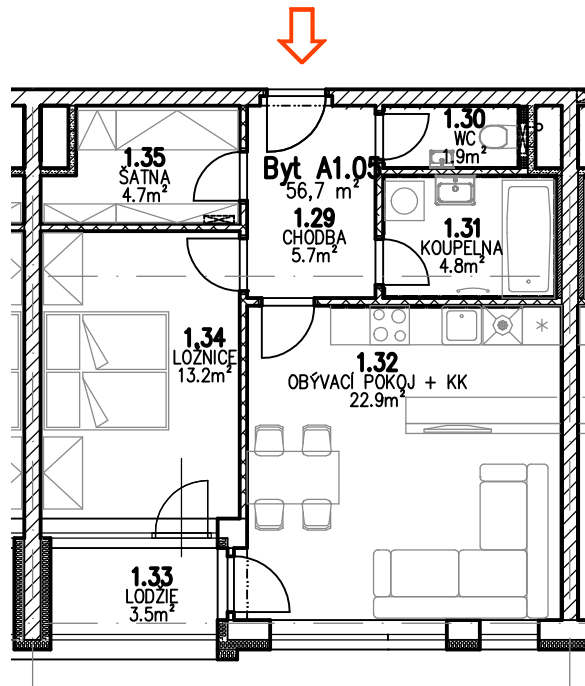

### LEGENDA MÍSTNOSTÍ

Číslo	Jméno	Plocha (m <sup>2</sup> )
1.29	CHODBA	5,7
1.30	WC	1,9
1.31	KOUPELNA	4,8
1.32	OBÝVACÍ POKOJ + KK	22,9
1.33	LODŽIE	3,5
1.34	LOŽNICE	13,2
1.35	ŠATNA	4,7
Celkem		56,7
Plocha dle prohlášení vlastníka:		57,5