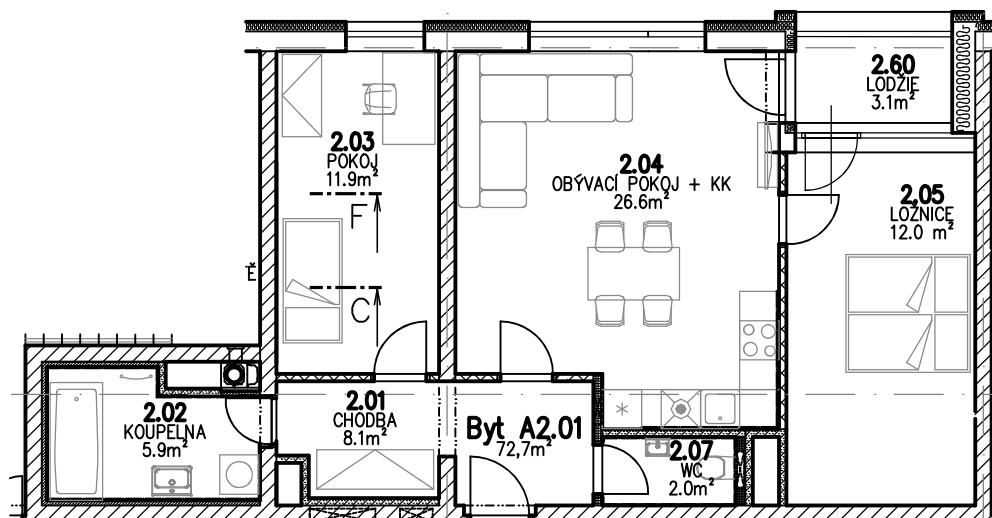

### LEGENDA MÍSTNOSTÍ

Číslo	Jméno	Plocha (m <sup>2</sup> )
2.01	CHODBA	8,1
2.02	KOUPELNA	5,9
2.03	POKOJ	11,9
2.04	OBÝVACÍ POKOJ + KK	26,6
2.05	LOŽNICE	15,5
2.07	WC	2,0
2.60	LODŽIE	3,1
Celkem		73,2

Plocha dle prohlášení vlastníka: 77,2