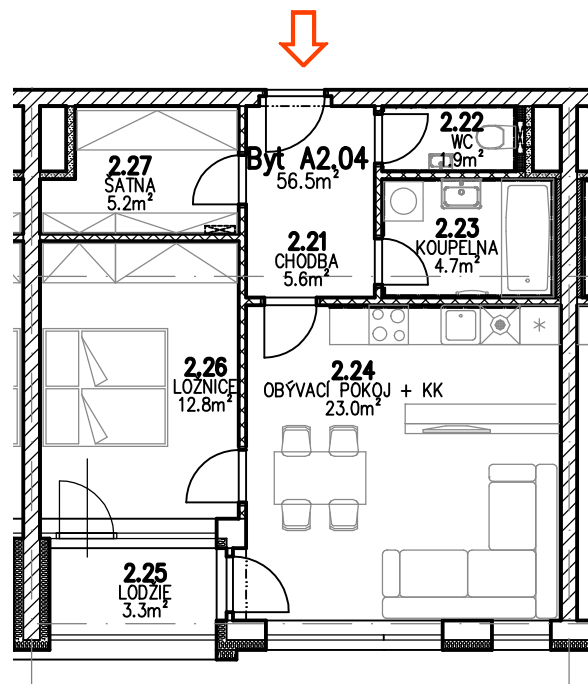

Bytové domy Erbenova Hlinsko - etapa A

BYT A2.04

LEGENDA MÍSTNOSTÍ

Číslo	Jméno	Plocha (m ²)
2.21	CHODBA	5,6
2.22	WC	1,9
2.23	KOUPELNA	4,7
2.24	OBÝVACÍ POKOJ + KK	23,0
2.25	LODŽIE	3,3
2.26	LOŽNICE	12,8
2.27	ŠÁTNA	5,2
Celkem		56,5
Plocha dle prohlášení vlastníka:		57,5

SCHÉMA 2.NP