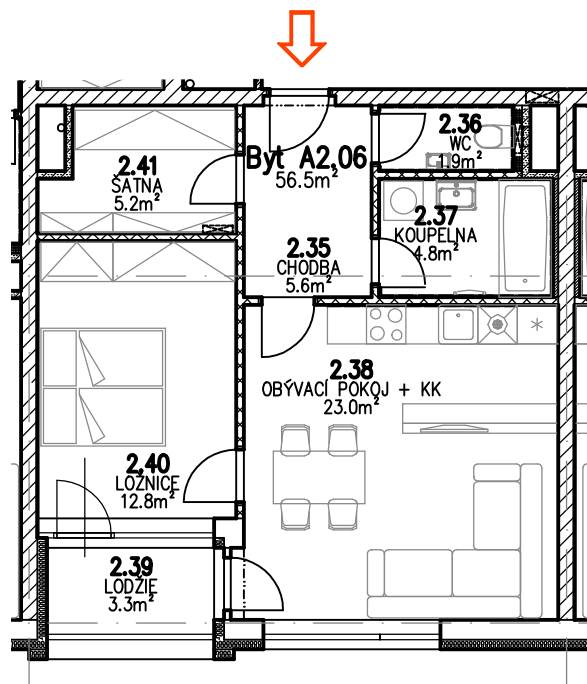

Bytové domy Erbenova Hlinsko - etapa A

BYT A2.06

LEGENDA MÍSTNOSTÍ

Číslo	Jméno	Plocha (m ²)
2.35	CHODBA	5,6
2.36	WC	1,9
2.37	KOUPELNA	4,8
2.38	OBÝVACÍ POKOJ + KK	23,0
2.39	LODŽIE	3,3
2.40	LOŽNICE	12,8
2.41	ŠATNA	5,2
Celkem		56,5
Plocha dle prohlášení vlastníka:		57,5

SCHÉMA 2.NP