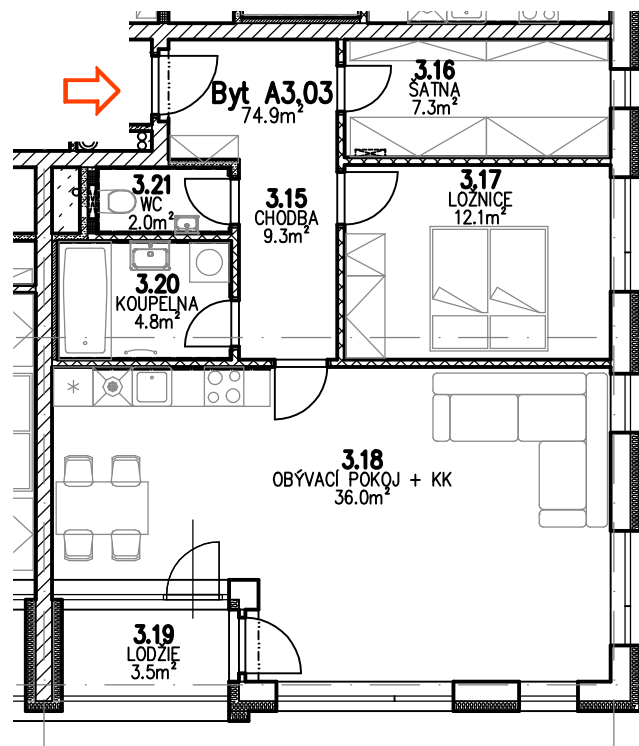

Bytové domy Erbenova Hlinsko - etapa A

BYT A3.03

0 1 2 3 4 5 m

LEGENDA MÍSTNOSTÍ

Číslo	Jméno	Plocha (m ²)
3.15	CHODBA	9,3
3.16	ŠATNA	7,3
3.17	LOŽNICE	12,1
3.18	OBÝVACÍ POKOJ + KK	36,0
3.19	LODŽIE	3,5
3.20	KOUPELNA	4,8
3.21	WC	2,0
Celkem		74,9
Plocha dle prohlášení vlastníka:		75,2

SCHÉMA 3.NP