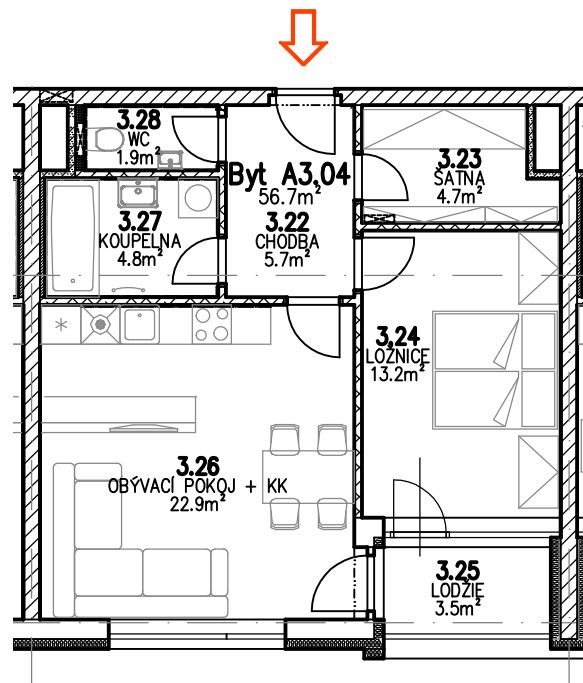

### LEGENDA MÍSTNOSTÍ

Číslo	Jméno	Plocha (m <sup>2</sup> )
3.22	CHODBA	5,7
3.23	ŠATNA	4,7
3.24	LOŽNICE	13,2
3.25	LODŽIE	3,5
3.26	OBÝVACÍ POKOJ + KK	22,9
3.27	KOUPELNA	4,8
3.28	WC	1,9
<b>Celkem</b>		<b>56,7</b>
<b>Plocha dle prohlášení vlastníka:</b>		<b>57,5</b>