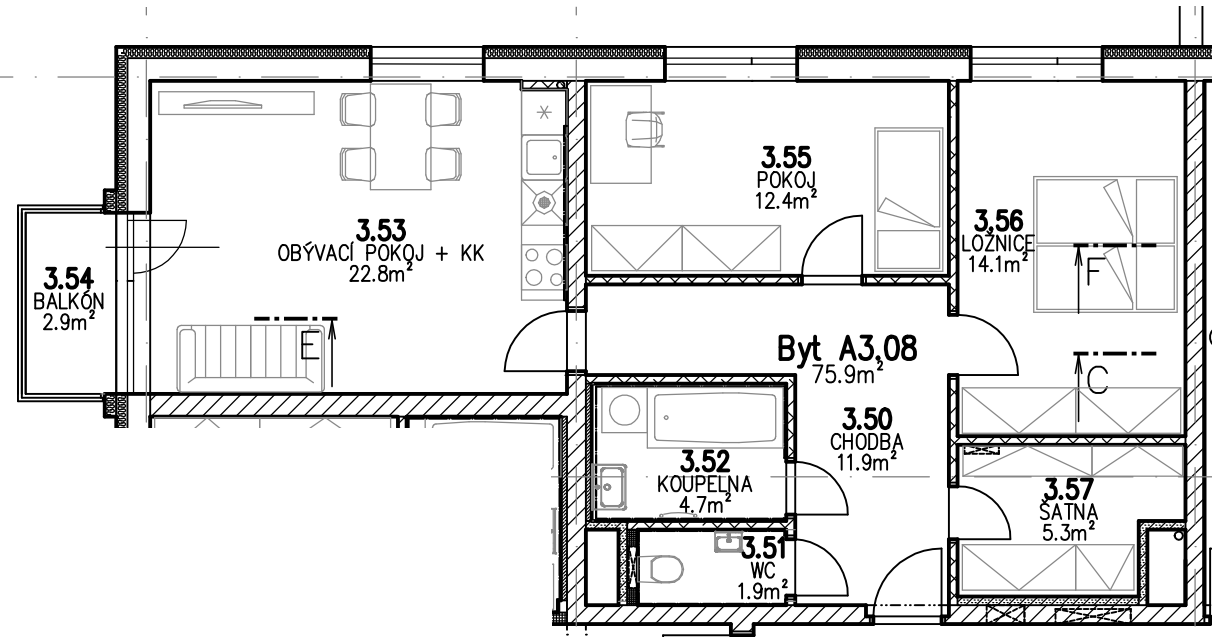

Bytové domy Erbenova Hlinsko - etapa A

BYT A3.08

LEGENDA MÍSTNOSTÍ

Číslo	Jméno	Plocha (m ²)
3.50	CHODBA	11,9
3.51	WC	1,9
3.52	KOUPELNA	4,7
3.53	OBÝVACÍ POKOJ + KK	22,8
3.54	BALKÓN	2,9
3.55	POKOJ	12,4
3.56	LOŽNICE	14,1
3.57	ŠATNA	5,3
Celkem		75,9
Plocha dle prohlášení vlastníka:		79,2

SCHÉMA 3.NP