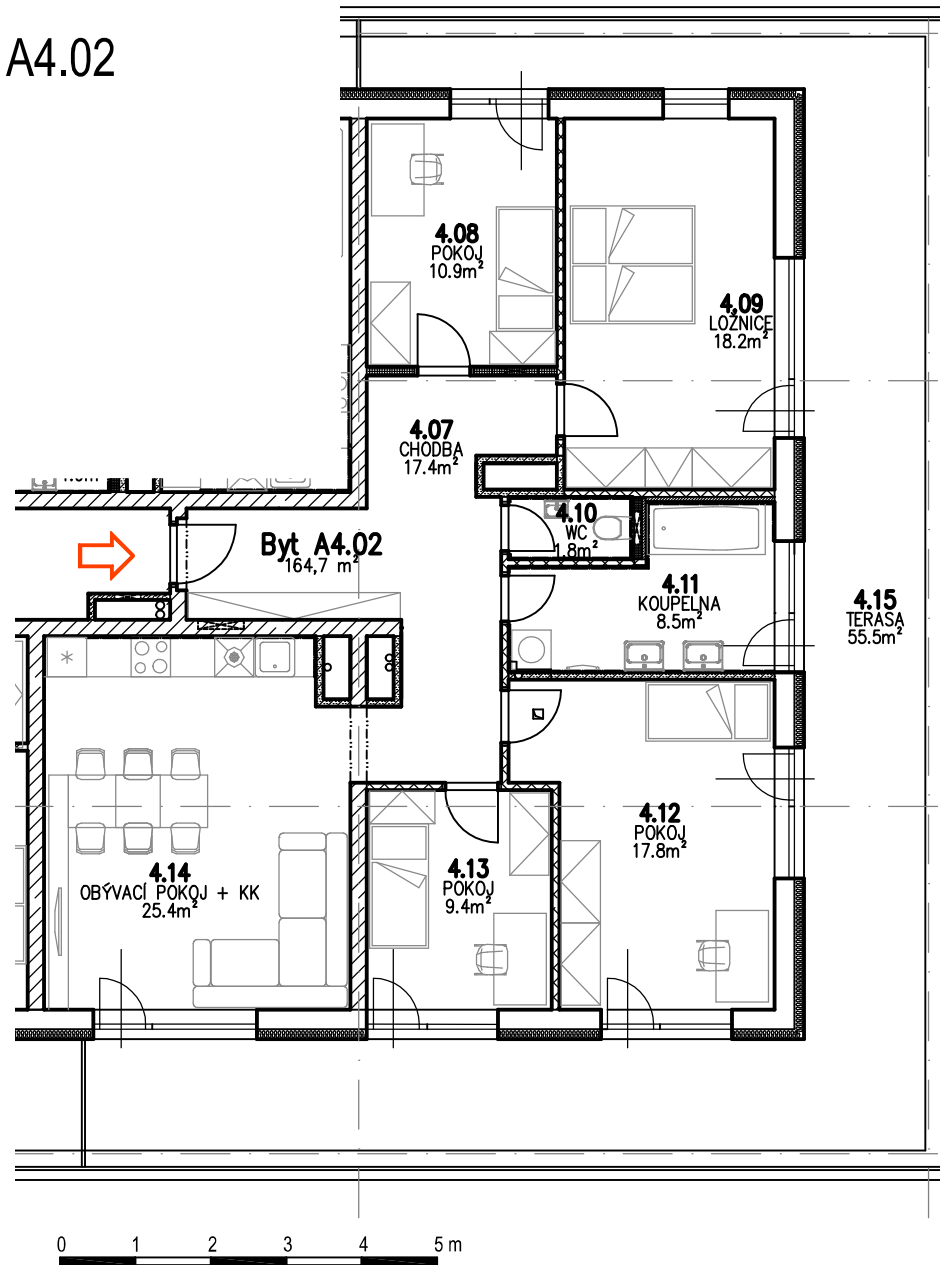

Bytové domy Erbenova Hlinsko - etapa A

BYT A4.02

LEGENDA MÍSTNOSTÍ

Číslo	Jméno	Plocha (m ²)
4.07	CHODBA	17,4
4.08	POKOJ	10,9
4.09	LOŽNICE	18,2
4.10	WC	1,8
4.11	KOUPELNA	8,5
4.12	POKOJ	17,8
4.13	POKOJ	9,4
4.14	OBÝVACÍ POKOJ + KK	25,4
4.15	TERASA	55,5
Celkem		164,7
Plocha dle prohlášení vlastníka:		118,0

SCHÉMA 4.NP