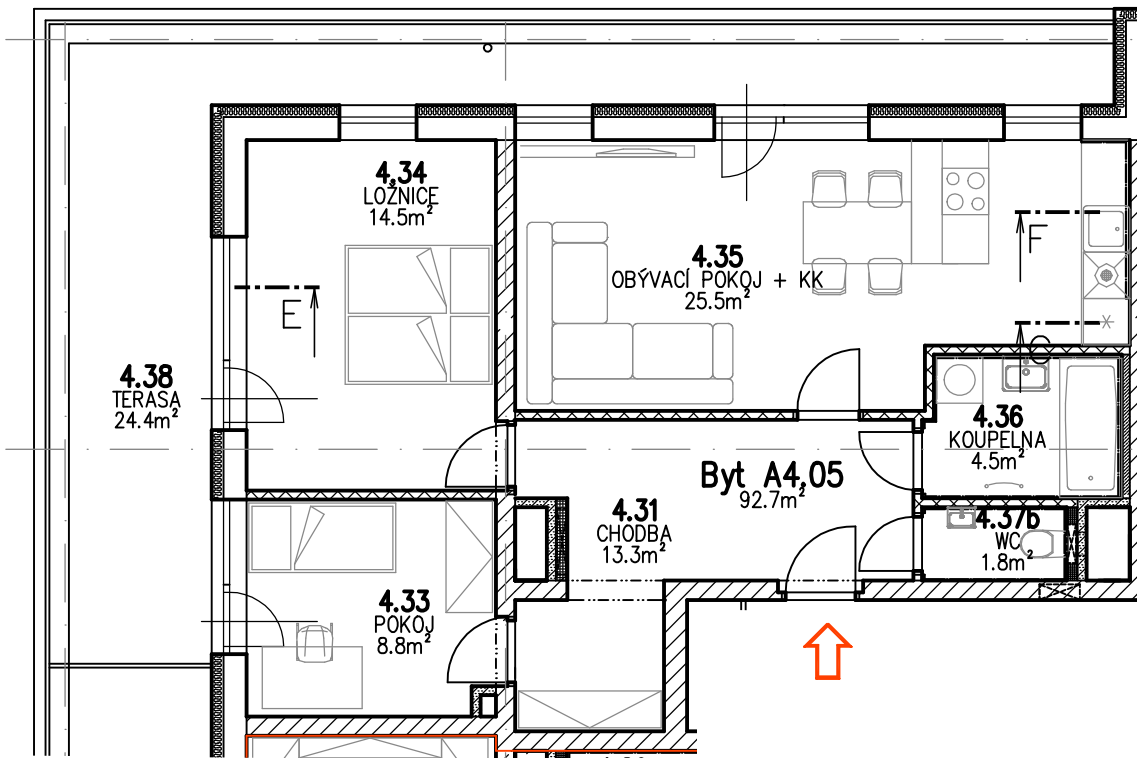

Bytové domy Erbenova Hlinsko - etapa A

BYT A4.05

LEGENDA MÍSTNOSTÍ

Číslo	Jméno	Plocha (m ²)
4.31	CHODBA	13,3
4.33	POKOJ	8,8
4.34	LOŽNICE	14,5
4.35	OBÝVACÍ POKOJ + KK	25,5
4.36	KOUPELNA	4,5
4.37b	WC	1,8
4.38	TERASA	24,4
Celkem		92,7
Plocha dle prohlášení vlastníka:		75,0

SCHÉMA 4.NP