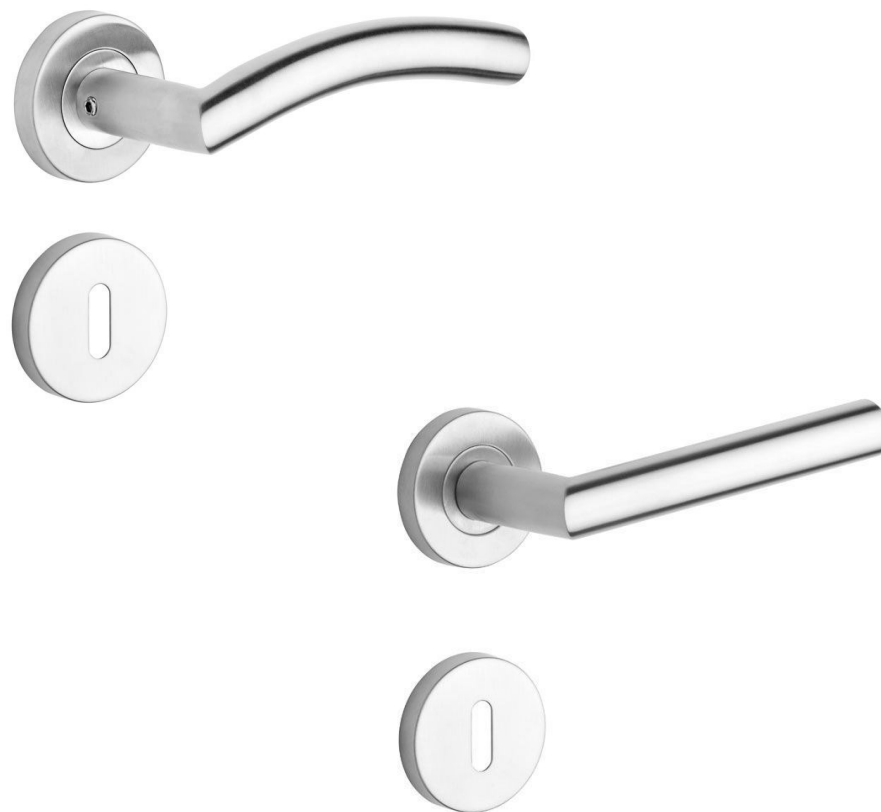

Možnost nadstandardu

- Podlahy Egger
 - Řady Allroud Plus, Water Resistant, Dimension, Extreme, Overall

... a mnoho dalších možností

Dveře a zárubně

Dveře do obložkových zárubní

- Interiérové dveře
- Výrobce: M-dveře
- Výběr dle vzorníku výrobce
- Specifikace:
 - CPL laminát
- Záruka: 60 měsíců

dveře · zárubně · kliky M-dveře

Dveřní kování

- Výrobce: Rostex
- Řada: Vigo/Palermo
- Specifikace:
 - Ocelové tělo výztuhy
 - Spojovací materiál z nerezové oceli
 - Kruhové rozety
 - Klika-klika
 - Provedení: pro klíč/WC
- Záruka: 24 měsíců