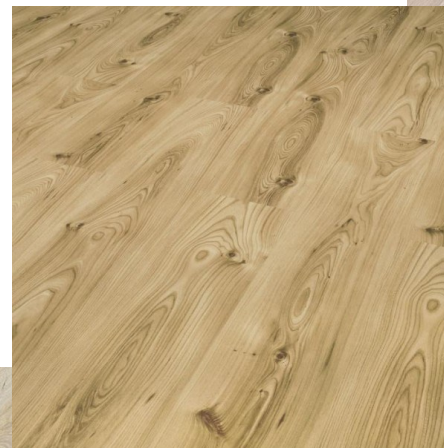

Možnost nadstandardu

... a mnoho dalších možností

Podlahy lamelové

Podlahy

- Laminátové plovoucí podlahy
- Výrobce: Egger
- Řada: Allround
- Výběr dle vzorníku výrobce
- Specifikace:
 - Tloušťka 8 mm
 - Třída zátěže 31
- Záruka: 24 měsíců